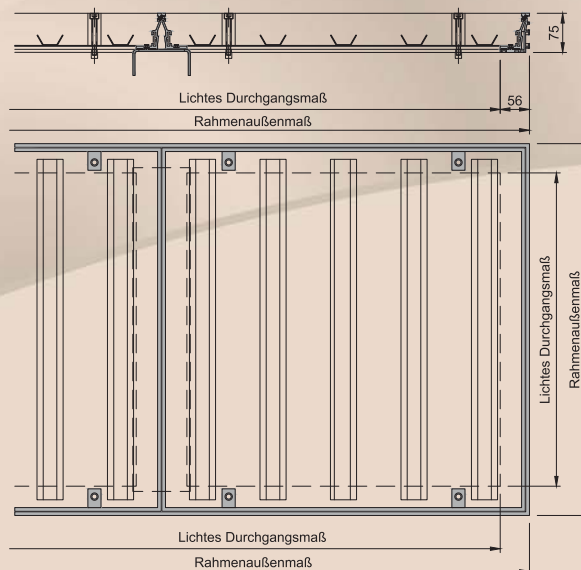

Schachtabdeckung Serie 7500 mehrteilig

Aluminium

PremiumLine

Aluminium

Produktbeschreibung:

Die Schachtabdeckung Serie 7500 mehrteilig ist aus einem Aluminiumspezialprofil gefertigt. Die Wannentiefe beträgt 62 mm und die Aufbauhöhe nur 75 mm. Die Schachtabdeckung ist mit drei umlaufenden frost- und witterungsbeständigen Spezialdichtungen versehen, die weitestgehend geruchs- und wasserdicht sind. Die Zarge wird bodengleich einbetoniert. Anschließend kann die Wanne befüllt werden und in die Zarge eingelegt werden. Die Befestigung des Deckels an der Zarge erfolgt an 4 Punkten. Der Deckel kann an diesen Punkten mit dem Hebeschlüssel auch heraus genommen werden. Eine Befüllung mit Fliesen, Beton, Kunstharz, Granit, Terrazzoplatten, Holz und Hartbodenbelägen oder anderen Materialien ist möglich.

Belastung:

- Bis zu 125 kN Prüfkraft nach EN 124 (Klasse B125)

Material:

- Zarge und Wanne aus Aluminiumspezialprofil

Einsatzbereiche:

Für bodengleiche Schächte im Innen- oder Außenbereich

Öffnen:

Jeder FF Schachtabdeckung liegen Hebeschlüssel und eine Montageanleitung bei.

Fußgängerverkehr

PKW

Besondere Vorteile unseres Systems

- Mit 3 frost- und witterungsbeständigen Spezialdichtungen
- In eingebautem Zustand fast unsichtbar
- Die Wannentiefe beträgt 62 mm
- Durch konische Bauweise leicht zu öffnen

- ★ Eigene Produktion mit modernsten Anlagen in Premium Qualität
- ★ Kurze Lieferzeiten durch eigene Produktion
- ★ Großer Lagerbestand an Standardgrößen

Anwendungsvideo
EasyLifter ansehen

EasyLifter

Für befüllbare Schachtabdeckungen ab einem Gewicht (Wanne mit Befüllung) von 50 kg empfehlen wir unseren EasyLifter für müheloses Öffnen und Bewegen von Schachtabdeckungen.