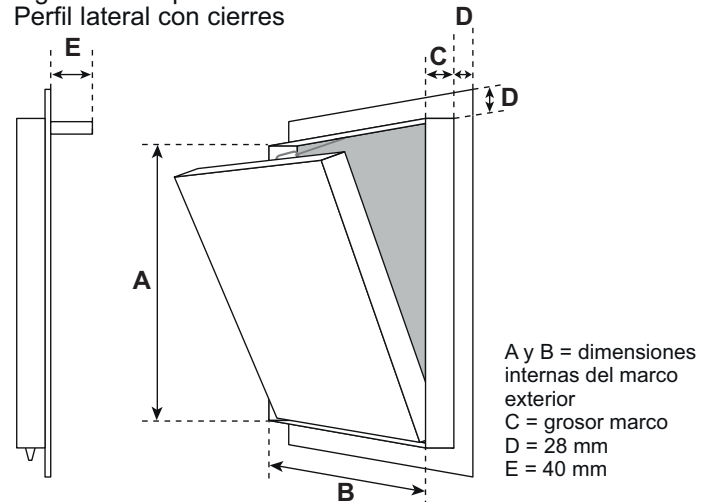

TRAMPILLA PARA ALICATAR

Sistema F3 - Marco de aluminio, con o sin placa de yeso laminado, para paredes

Ejemplo de instalación: Entrega sin azulejos

Descripción del producto

La trampa está compuesta por perfiles de aluminio con placa de yeso laminado hidrófuga de 12,5 mm, 15 mm o 25 mm y con dos o más cierres de click. Los dos marcos de la trampa están compuestos por cuatro perfiles soldados sólidamente entre ellos por medio de un procedimiento especial. A partir de la medida 300 x 300, la trampa se suministra con cable de seguridad que lleva un mosquetón de enganche. Con el fin de evitar accidentes, el mosquetón se debe de enganchar después de cada uso. Entre el marco y la hoja queda un espacio de 1,75 mm que contiene una junta blanca en todo su perímetro que impide el paso de la luz entre el marco y la hoja. Los cierres de click están ocultos y abren la trampa solo presionando la hoja. Dimensiones estándar para placas de yeso laminado de 12,5 mm.

Variante 1:
Para alicatado de saneamiento

Variante 2:
Para alicatado de saneamiento

Versiones

- **Versión 1 "Sobre el marco"**: el perfil de aluminio es a ras de la placa de yeso. Los azulejos se colocan sobre el perfil de aluminio.
- **Versión 2 "Azulejos empotrados"**: el perfil de aluminio es más alto que la placa de yeso. Los azulejos se colocan dentro del perfil de la trampa.

Dimensiones especiales

Producción de dimensiones especiales según las necesidades del cliente.

Ventajas de nuestro sistema

- Este sistema evita tener que romper los azulejos en caso de avería
- Solución económica
- Dimensiones medidas estándar disponibles en stock
- Producción de dimensiones especiales rápida
- Perfiles sólidos de aluminio
- Solución comprobada técnicamente
- Rápida instalación en paredes
- Hoja extraíble

Figura a la izquierda
Perfil lateral con cierres

Todas las medidas estándar se pueden fabricar con un grosor de 12,5 mm, 15 mm y 25 mm. Para otras medidas por favor consulte.

Ensayada hasta 1000 x 1000 mm