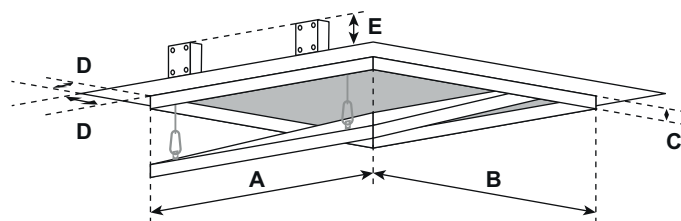

Dimensiones especiales

Producción de dimensiones especiales según las necesidades del cliente.

Ventajas de nuestro sistema

- Dimensiones estándar disponibles en stock
- Producción de dimensiones especiales
- Perfiles sólidos de aluminio
- Solución comprobada técnicamente
- Instalación rápida sobre pared y sobre techo
- Instalación a ras de muro
- Hoja fija, lista para ser pintada
- Apertura lateral estando instalada en la pared

Montaje en pared

Ver vídeo de instalación

Montaje en techo

Ver vídeo de instalación